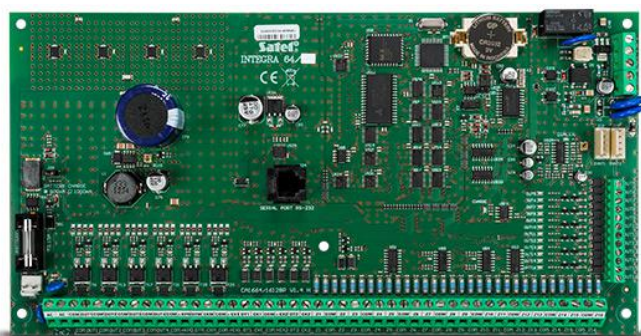

INTEGRA 64

PANEL DE LA CENTRAL DE ALARMA CON 16 A 64 ENTRADAS

Centrales de alarma avanzadas que ofrecen, aparte de las funciones de alarma, también la posibilidad de funcionamiento de los sistemas de automatización de la casa, así como de control de acceso. Gracias a la amplia gama de módulos de extensión, sus posibilidades pueden aplicarse según las necesidades del momento tanto en pequeños sistemas como en instalaciones más amplias. La gran ventaja de la central **INTEGRA** son sus posibilidades de comunicación en conexión con los módulos adicionales GSM y TCP/IP

- operación de 16 a 64 entradas
- opción de división del sistema en 32 zonas, 8 particiones
- operación de 16 a 64 entradas programables
- buses para manipuladores y módulos de extensiones
- comunicador telefónico incorporado con función de monitorización, notificación por voz y telemando
- control del sistema de alarma por medio de los teclados táctiles, LCD, teclados de particiones, mandos a distancia y tarjetas de proximidad y remotamente por medio del ordenador o teléfono móvil
- 64 timers independientes para el control automático
- funciones de control del acceso y domótica
- memoria de 5887 eventos con función de impresión
- hasta 192+8+1 usuarios
- puerto RS-232 - toma RJ
- opción de actualización del software mediante un PC
- alimentador de impulsos incorporado de 3 A de rendimiento con funciones de recarga del acumulador y de diagnóstico